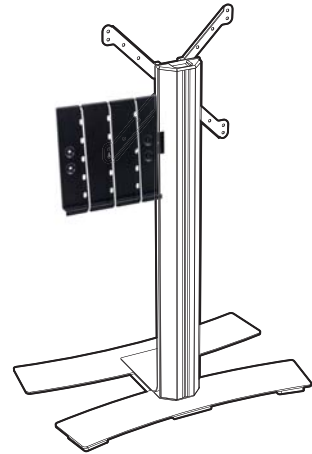

Tablette réglable
en hauteur

2 couleurs disponibles :
Blanc ou Noir

Roulettes
multidirectionnelles

Will 1050 L

Ref.	039020 - Blanc	GENCOD	318528 039020 5
Ref.	039021 - Blanc avec tablette	GENCOD	318528 039021 2
Ref.	039030 - Noir	GENCOD	318528 039030 4
Ref.	039031 - Noir avec tablette	GENCOD	318528 039031 1

XL 40"-75"
102-190cm

50 KG

VESA
200>600X400

ÉPAISSEUR MAXI
80 mm

CARACTÉRISTIQUES TECHNIQUES

- Réglage de l'écran en hauteur +/- 125mm (5 positions)
- Tablette en verre trempé clair 6mm, dimensions 440x250
- Réglage en hauteur de la tablette +/- 150mm (1050L) et +/- 200mm (1400XL)
- Socle en acier de 6mm (1050L) et 8mm (1400XL), peinture époxy couleur Titane
- Colonne largeur 150mm, peinture époxy blanc ou noir
- 6 roulettes multidirectionnelles Ø 35mm

Options

Tablette

Ref.	039080 - Blanc	GENCOD	318528 039080 9
Ref.	039090 - Noir	GENCOD	318528 039090 8

- Tablette additionnelle porte périphérique
- Réglable en hauteur +/- 150mm (1050L) et +/- 200mm (1400XL)
- Tablette en verre trempé de 6 mm - Poids maxi 5 kg
- Dimensions : 440 X 250 mm
- Épaisseur totale : 72 mm

Box-Up

Ref.	038401	GENCOD	318528 038401 3
------	---------------	--------	-----------------

- Support porte périphérique positionné derrière l'écran sur la colonne
- Support en acier peinture époxy noire
- Maintien du périphérique par 3 sandows
- Reversible droite / gauche