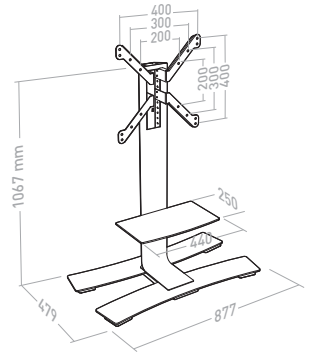

Tablette réglable
en hauteur

2 couleurs disponibles :
Blanc ou Noir

Roulettes
multidirectionnelles

Will 1050 L

Ref.	039020 - Blanc	GENCOD	318528 039020 5
Ref.	039021 - Blanc avec tablette	GENCOD	318528 039021 2
Ref.	039030 - Noir	GENCOD	318528 039030 4
Ref.	039031 - Noir avec tablette	GENCOD	318528 039031 1

L 30"-55"
76-140 cm

30 KG

VESA
200>400

ÉPAISSEUR MAXI
50 mm

Will 1400 XL

Ref.	039040 - Blanc	GENCOD	318528 039040 3
Ref.	039041 - Blanc avec tablette	GENCOD	318528 039041 0
Ref.	039050 - Noir	GENCOD	318528 039050 2
Ref.	039051 - Noir avec tablette	GENCOD	318528 039051 9

XL 40"-75"
102-190cm

50 KG

VESA
200>600X400

ÉPAISSEUR MAXI
80 mm

CARACTÉRISTIQUES TECHNIQUES

- Réglage de l'écran en hauteur +/- 125mm (5 positions)
- Tablette en verre trempé clair 6mm, dimensions 440x250
- Réglage en hauteur de la tablette +/- 150mm (1050L) et +/- 200mm (1400XL)
- Socle en acier de 6mm (1050L) et 8mm (1400XL), peinture époxy couleur Titane
- Colonne largeur 150mm, peinture époxy blanc ou noir
- 6 roulettes multidirectionnelles Ø 35mm

Options

Tablette

Ref.	039080 - Blanc	GENCOD	318528 039080 9
Ref.	039090 - Noir	GENCOD	318528 039090 8

- Tablette additionnelle porte périphérique
- Réglable en hauteur +/- 150mm (1050L) et +/- 200mm (1400XL)
- Tablette en verre trempé de 6 mm - Poids maxi 5 kg
- Dimensions : 440 X 250 mm
- Épaisseur totale : 72 mm