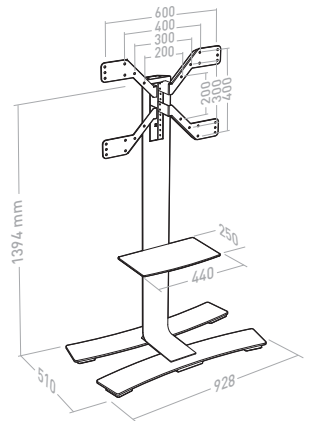

L 30"-55"
76-140 cm

30 KG

VESA
200>400

ÉPAISSEUR MAXI
50 mm

Will 1400 XL

Ref.	039040 - Blanc	GENCOD	318528 039040 3
Ref.	039041 - Blanc avec tablette	GENCOD	318528 039041 0
Ref.	039050 - Noir	GENCOD	318528 039050 2
Ref.	039051 - Noir avec tablette	GENCOD	318528 039051 9

XL 40"-75"
102-190cm

50 KG

VESA
200>600X400

ÉPAISSEUR MAXI
80 mm

CARACTÉRISTIQUES TECHNIQUES

- Réglage de l'écran en hauteur +/- 125mm (5 positions)
- Tablette en verre trempé clair 6mm, dimensions 440x250
- Réglage en hauteur de la tablette +/- 150mm (1050L) et +/- 200mm (1400XL)
- Socle en acier de 6mm (1050L) et 8mm (1400XL), peinture époxy couleur Titane
- Colonne largeur 150mm, peinture époxy blanc ou noir
- 6 roulettes multidirectionnelles Ø 35mm

Options

Tablette

Ref.	039080 - Blanc	GENCOD	318528 039080 9
Ref.	039090 - Noir	GENCOD	318528 039090 8

- Tablette additionnelle porte périphérique
- Réglable en hauteur +/- 150mm (1050L) et +/- 200mm (1400XL)
- Tablette en verre trempé de 6 mm - Poids maxi 5 kg
- Dimensions : 440 X 250 mm
- Épaisseur totale : 72 mm