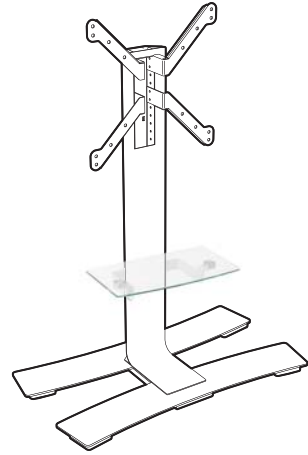

Tablette réglable
en hauteur

2 couleurs disponibles :
Blanc ou Noir

Roulettes
multidirectionnelles

Will 1050 L

Ref.	039020 - Blanc	GENCOD	318528 039020 5
Ref.	039021 - Blanc avec tablette	GENCOD	318528 039021 2
Ref.	039030 - Noir	GENCOD	318528 039030 4
Ref.	039031 - Noir avec tablette	GENCOD	318528 039031 1

L 30"-55"
76-140 cm

30 KG

VESA
200>400

ÉPAISSEUR MAXI
50 mm

Will 1400 XL

Ref.	039040 - Blanc	GENCOD	318528 039040 3
Ref.	039041 - Blanc avec tablette	GENCOD	318528 039041 0
Ref.	039050 - Noir	GENCOD	318528 039050 2
Ref.	039051 - Noir avec tablette	GENCOD	318528 039051 9

XL 40"-75"
102-190cm

50 KG

VESA
200>600X400

ÉPAISSEUR MAXI
80 mm

CARACTÉRISTIQUES TECHNIQUES

- Réglage de l'écran en hauteur +/- 125mm (5 positions)
- Tablette en verre trempé clair 6mm, dimensions 440x250
- Réglage en hauteur de la tablette +/- 150mm (1050L) et +/- 200mm (1400XL)
- Socle en acier de 6mm (1050L) et 8mm (1400XL), peinture époxy couleur Titane
- Colonne largeur 150mm, peinture époxy blanc ou noir
- 6 roulettes multidirectionnelles Ø 35mm

Options

Tablette

Ref.	039080 - Blanc	GENCOD	318528 039080 9
Ref.	039090 - Noir	GENCOD	318528 039090 8

- Tablette additionnelle porte périphérique
- Réglable en hauteur +/- 150mm (1050L) et +/- 200mm (1400XL)
- Tablette en verre trempé de 6 mm - Poids maxi 5 kg
- Dimensions : 440 X 250 mm
- Épaisseur totale : 72 mm