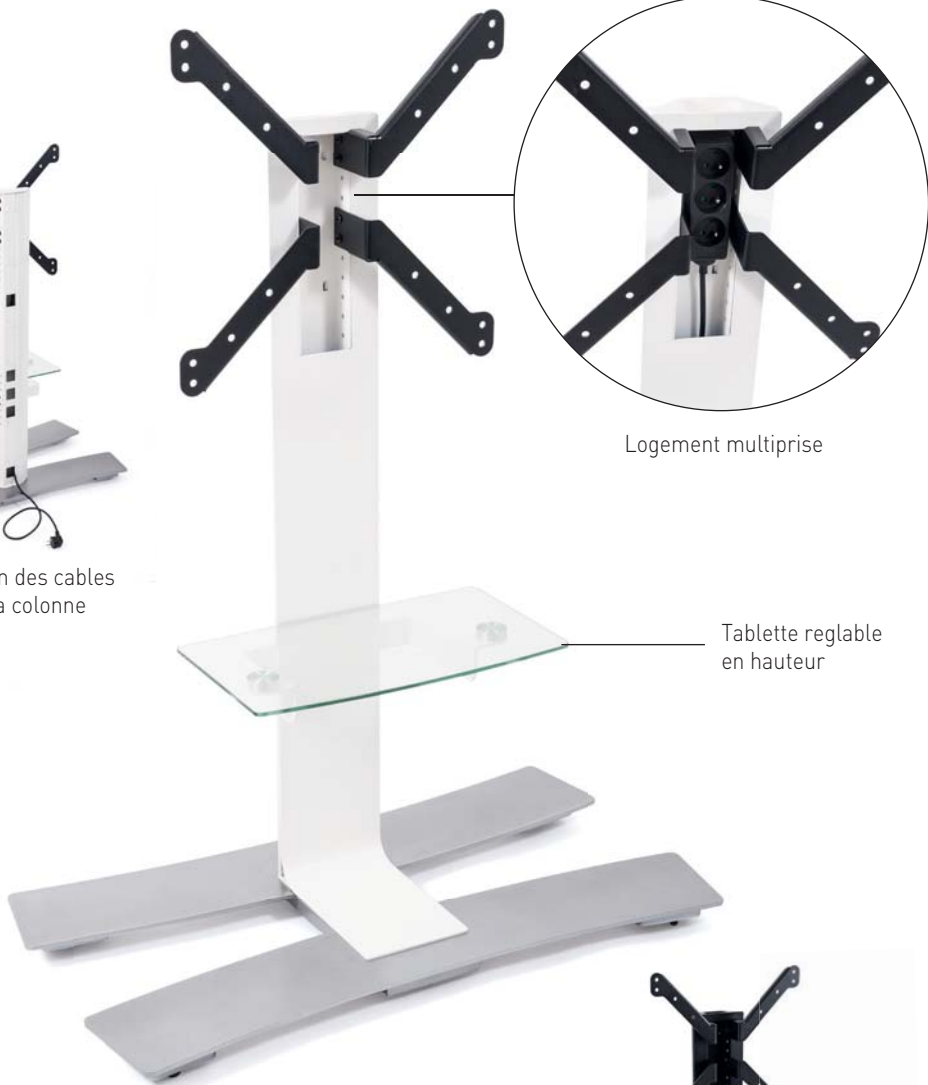

Will

Et votre écran devient mobile !

ORIGINE
FRANCE[®]
GARANTIE

BVCert. 6164725

ERARD[®]

Will 1050 **L** et 1400 **XL**

Gestion des cables
dans la colonne

Logement multiprise

Tablette réglable
en hauteur

2 couleurs disponibles :
Blanc ou Noir

Roulettes
multidirectionnelles

Will 1050 L

Ref.	039020 - Blanc	GENCOD	318528 039020 5
Ref.	039021 - Blanc avec tablette	GENCOD	318528 039021 2
Ref.	039030 - Noir	GENCOD	318528 039030 4
Ref.	039031 - Noir avec tablette	GENCOD	318528 039031 1

L 30"-55"
76-140 cm

30 KG

VESA
200>400

ÉPAISSEUR MAXI
50 mm

Will 1400 XL

Ref.	039040 - Blanc	GENCOD	318528 039040 3
Ref.	039041 - Blanc avec tablette	GENCOD	318528 039041 0
Ref.	039050 - Noir	GENCOD	318528 039050 2
Ref.	039051 - Noir avec tablette	GENCOD	318528 039051 9

XL 40"-75"
102-190cm

50 KG

VESA
200>600X400

ÉPAISSEUR MAXI
80 mm

CARACTÉRISTIQUES TECHNIQUES

- Réglage de l'écran en hauteur +/- 125mm (5 positions)
- Tablette en verre trempé clair 6mm, dimensions 440x250
- Réglage en hauteur de la tablette +/- 150mm (1050L) et +/- 200mm (1400XL)
- Socle en acier de 6mm (1050L) et 8mm (1400XL), peinture époxy couleur Titane
- Colonne largeur 150mm, peinture époxy blanc ou noir
- 6 roulettes multidirectionnelles Ø 35mm