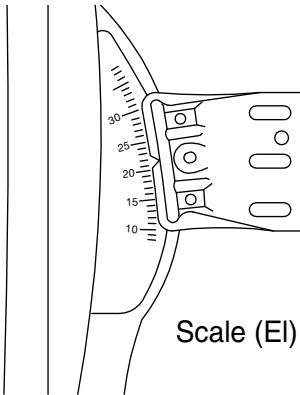

[triax.com](http://triax.com)

**5**

**6**

**7**

**8**

**9**

**10**

**11**

**10-34°**

**23-48°**

Scale (EI)

Scale (EI)

**10.0° E - Eutelsat**

**28.2° E - Astra**

**30.0° W - Hispasat**

**8°/5° W - Eutelsat - Telecom 2A-2B**