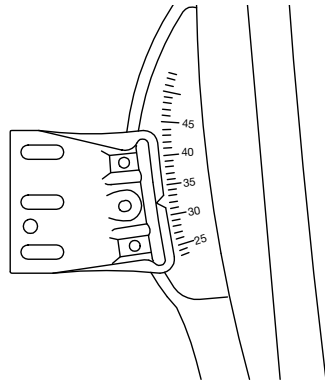

[triax.com](http://triax.com)

**5**

**6**

**7**

**8**

**9**

**10**

**11**

**10-34°**

**23-48°**

Scale (EI)

Scale (EI)

**10.0° E - Eutelsat**

**28.2° E - Astra**

**30.0° W - Hispasat**

**8°/5° W - Eutelsat - Telecom 2A-2B**